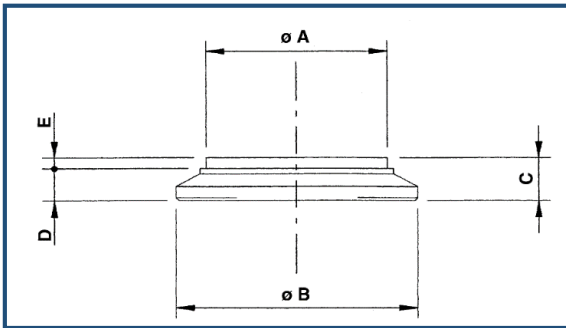

END PLUG

- MATERIAL: Steel FE510

Minimum order of € 200,00

SIGLA CODE	Ø A	Ø B	C	D	E	Prezzo unitario Net each.	Peso Weight
FD40P	40	50	10	8	2	€ 0,47	0,13
FD045P	45	55	10	8	2	€ 0,57	0,16
FD050P	50	60	10	8	2	€ 0,70	0,19
FD055P	55	65	12	10	2	€ 0,70	0,28
FD060P	60	70	12	10	2	€ 0,79	0,33
FD063P	63	73	12	10	2	€ 0,83	0,35
FD065P	65	75	12	10	2	€ 0,89	0,38
FD06580P	65	80	12	10	2	€ 0,89	0,40
FD070P	70	80	12	10	2	€ 1,05	0,43
FD07085P	70	85	12	10	2	€ 1,19	0,45
FD075P	75	90	12	10	2	€ 1,19	0,53
FD080P	80	90	12	10	2	€ 1,32	0,55
FD08092P	80	92	12	10	2	€ 1,49	0,56
FD08095P	80	95	12	10	2	€ 1,49	0,58
FD085P	85	100	15	13	2	€ 1,51	0,77
FD090P	90	105	15	13	2	€ 1,79	0,86
FD100P	100	115	15	13	2	€ 2,21	1,05