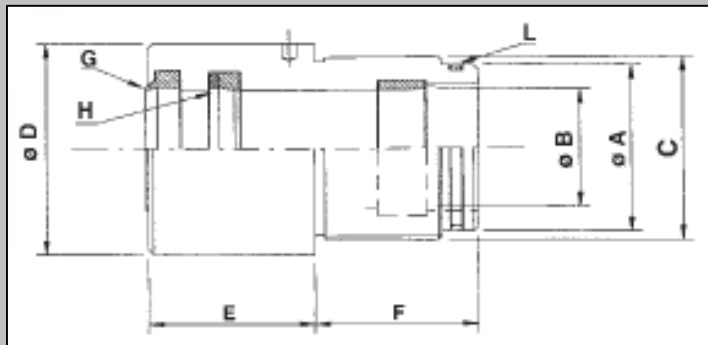

# TESTATA DI GUIDA TUFFANTE PLUNGER PILOT BOSS

- MATERIALE G25/oleo
- MATERIAL G25/oleo

CODICE CODE	Ø A	Ø B	C	Ø D	E	F	PESO WEIGHT kg.	Q.TA' MINIMA (E/O MULTIPLI) MINIMUM Q.TY (AND/OR MULTIPLES)
TGT254532	35,55	25	M 39x1.5	45	33	32	0,33	5 pz/pcs
TGT305032	40,55	30	M 44x1.5	50	33	32	0,38	5 pz/pcs
TGT355532	45,55	35	M 49x1.5	55	33	32	0,44	5 pz/pcs
TGT406035	50,55	40	M 54x1.5	60	35	35	0,51	5 pz/pcs
TGT456535	55,55	45	M 60x1.5	65	35	35	0,59	5 pz/pcs
TGT507040	60,55	50	M 64x1.5	70	35	40	0,64	4 pz/pcs
TGT608040	70,55	60	M 74x1.5	80	35	40	0,75	4 pz/pcs
TGT709850	80,55	70	M 85x2	98	50	50	1,92	3 pz/pcs
TGT8010550	90,55	80	M 95x2	105	50	50	1,98	-
TGT10014042	-	100	M 124x2	138,5	115	42	7,10	-