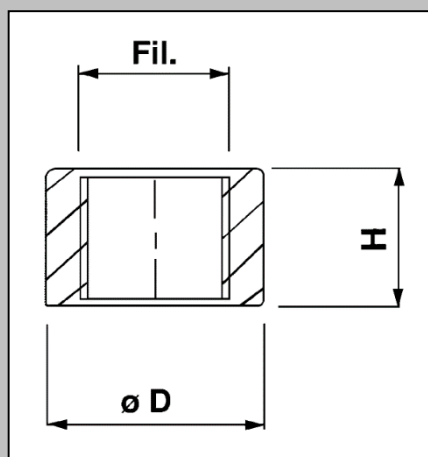

BORCHIA FILETTATA THREADED BOSS

- MATERIALE **St.37**
- MATERIAL **St.37**

CODICE CODE	FIL	H	Ø D	PESO WEIGHT kg.	Q.TA PER CONFEZIONE Q.TY FOR BOX
BOR118	1/8"	10	16	0,025	1600 pz/pcs
BOR118/16	1/8"	16	18	0,030	1000 pz/pcs
BOR114	1/4"	16	22	0,030	640 pz/pcs
BOR318	3/8"	17	25	0,043	480 pz/pcs
BOR112	1/2"	18	30	0,054	300 pz/pcs
BOR314	3/4"	20	38	0,096	250 pz/pcs
BOR100	1"	25	45	0,153	120 pz/pcs
BOR1215	12x1.5"	15	20	0,020	800 pz/pcs
BOR1415	14x1.5"	16	22	0,029	640 pz/pcs
BOR1615	16x1.5"	18	24	0,045	480 pz/pcs
BOR1815	18x1.5"	18	28	0,052	350 pz/pcs
BOR2215	22x1.5"	18	30	0,063	300 pz/pcs